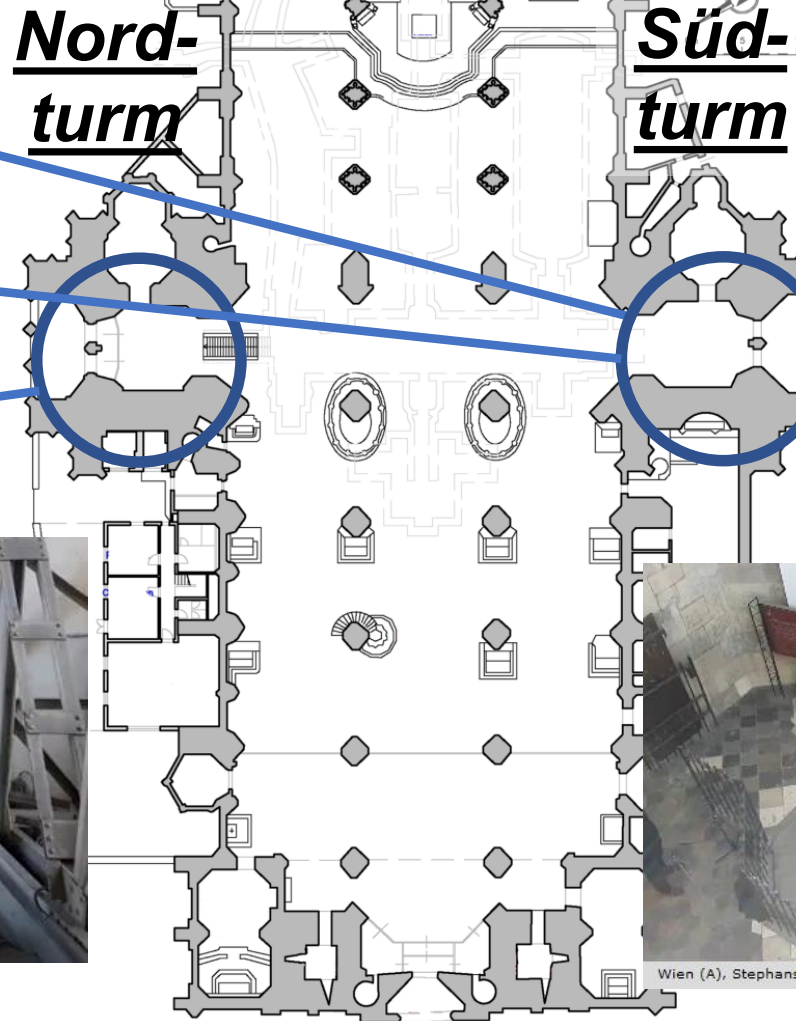

Aus | cul | ta | tio | nes

***Erkundung des
Wiener Stephansdoms
mit
Bertl Mütter***

Ein Appendix von Karl Millahn, Graz

Unterwelt : Katakomben

auf Erden

Track

- Barbarakapelle - **10**
- Eligiuskapelle - **11**
- Katharinenkapelle - **12**
- Untere Sakristei - **13**
- Langhaus 1 - **14**
- Langhaus 2 - **20**

Q-3

Q-4

Q-4

Q-4

Q-6

Q-5

zwischen Erde und Himmel

Track
Bartholomäuskapelle - 15

Valentinskapelle - 16

Q-7

dem Himmel nah

- Track
- Türmerstube - 17
- Alte Glockenstube - 18
- Pummerin - 19
(direkt über dem Posaunisten!)

Wien (A), Stephansdom, Steffi, Alte Glockenstube, 29.6.2020. Video: Robert Pavlecka