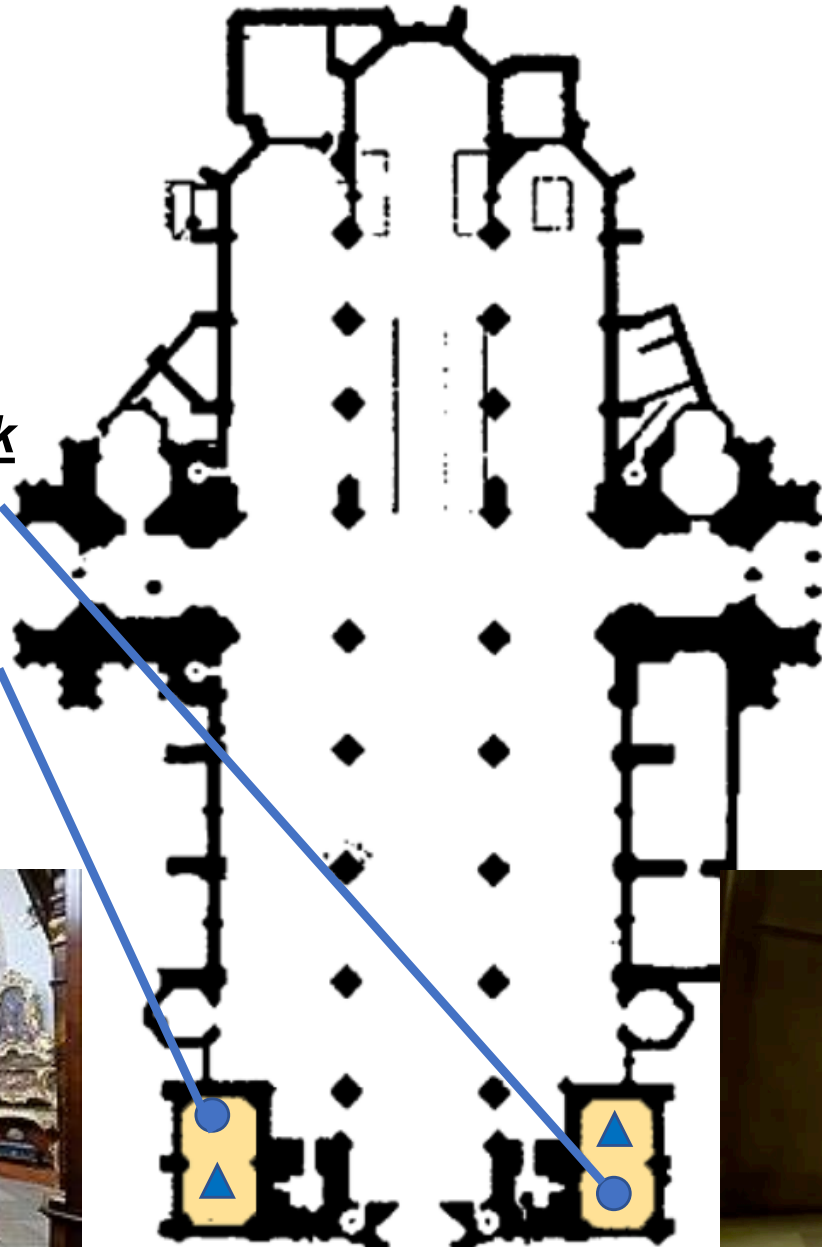

Aus | cul | ta | tio | nes

***Erkundung des
Wiener Stephansdoms
mit
Bertl Mütter***

Ein Appendix von Karl Millahn, Graz

Unterwelt : Katakomben

auf Erden

Track

- Barbarakapelle - **10**
- Eligiuskapelle - **11**
- Katharinenkapelle - **12**
- Untere Sakristei - **13**
- Langhaus 1 - **14**
- Langhaus 2 - **20**

Q-3

Q-4

Q-4

Q-4

Q-6

Q-5

zwischen Erde und Himmel

Track
Bartholomäuskapelle - 15

Valentinskapelle - 16

Q-7

dem Himmel nah

- Track
- Türmerstube - 17
- Alte Glockenstube - 18
- Pummerin - 19
(direkt über dem Posaunisten!)

Wien (A), Stephansdom, Steffi, Alte Glockenstube, 29.6.2020. Video: Robert Pavlecka