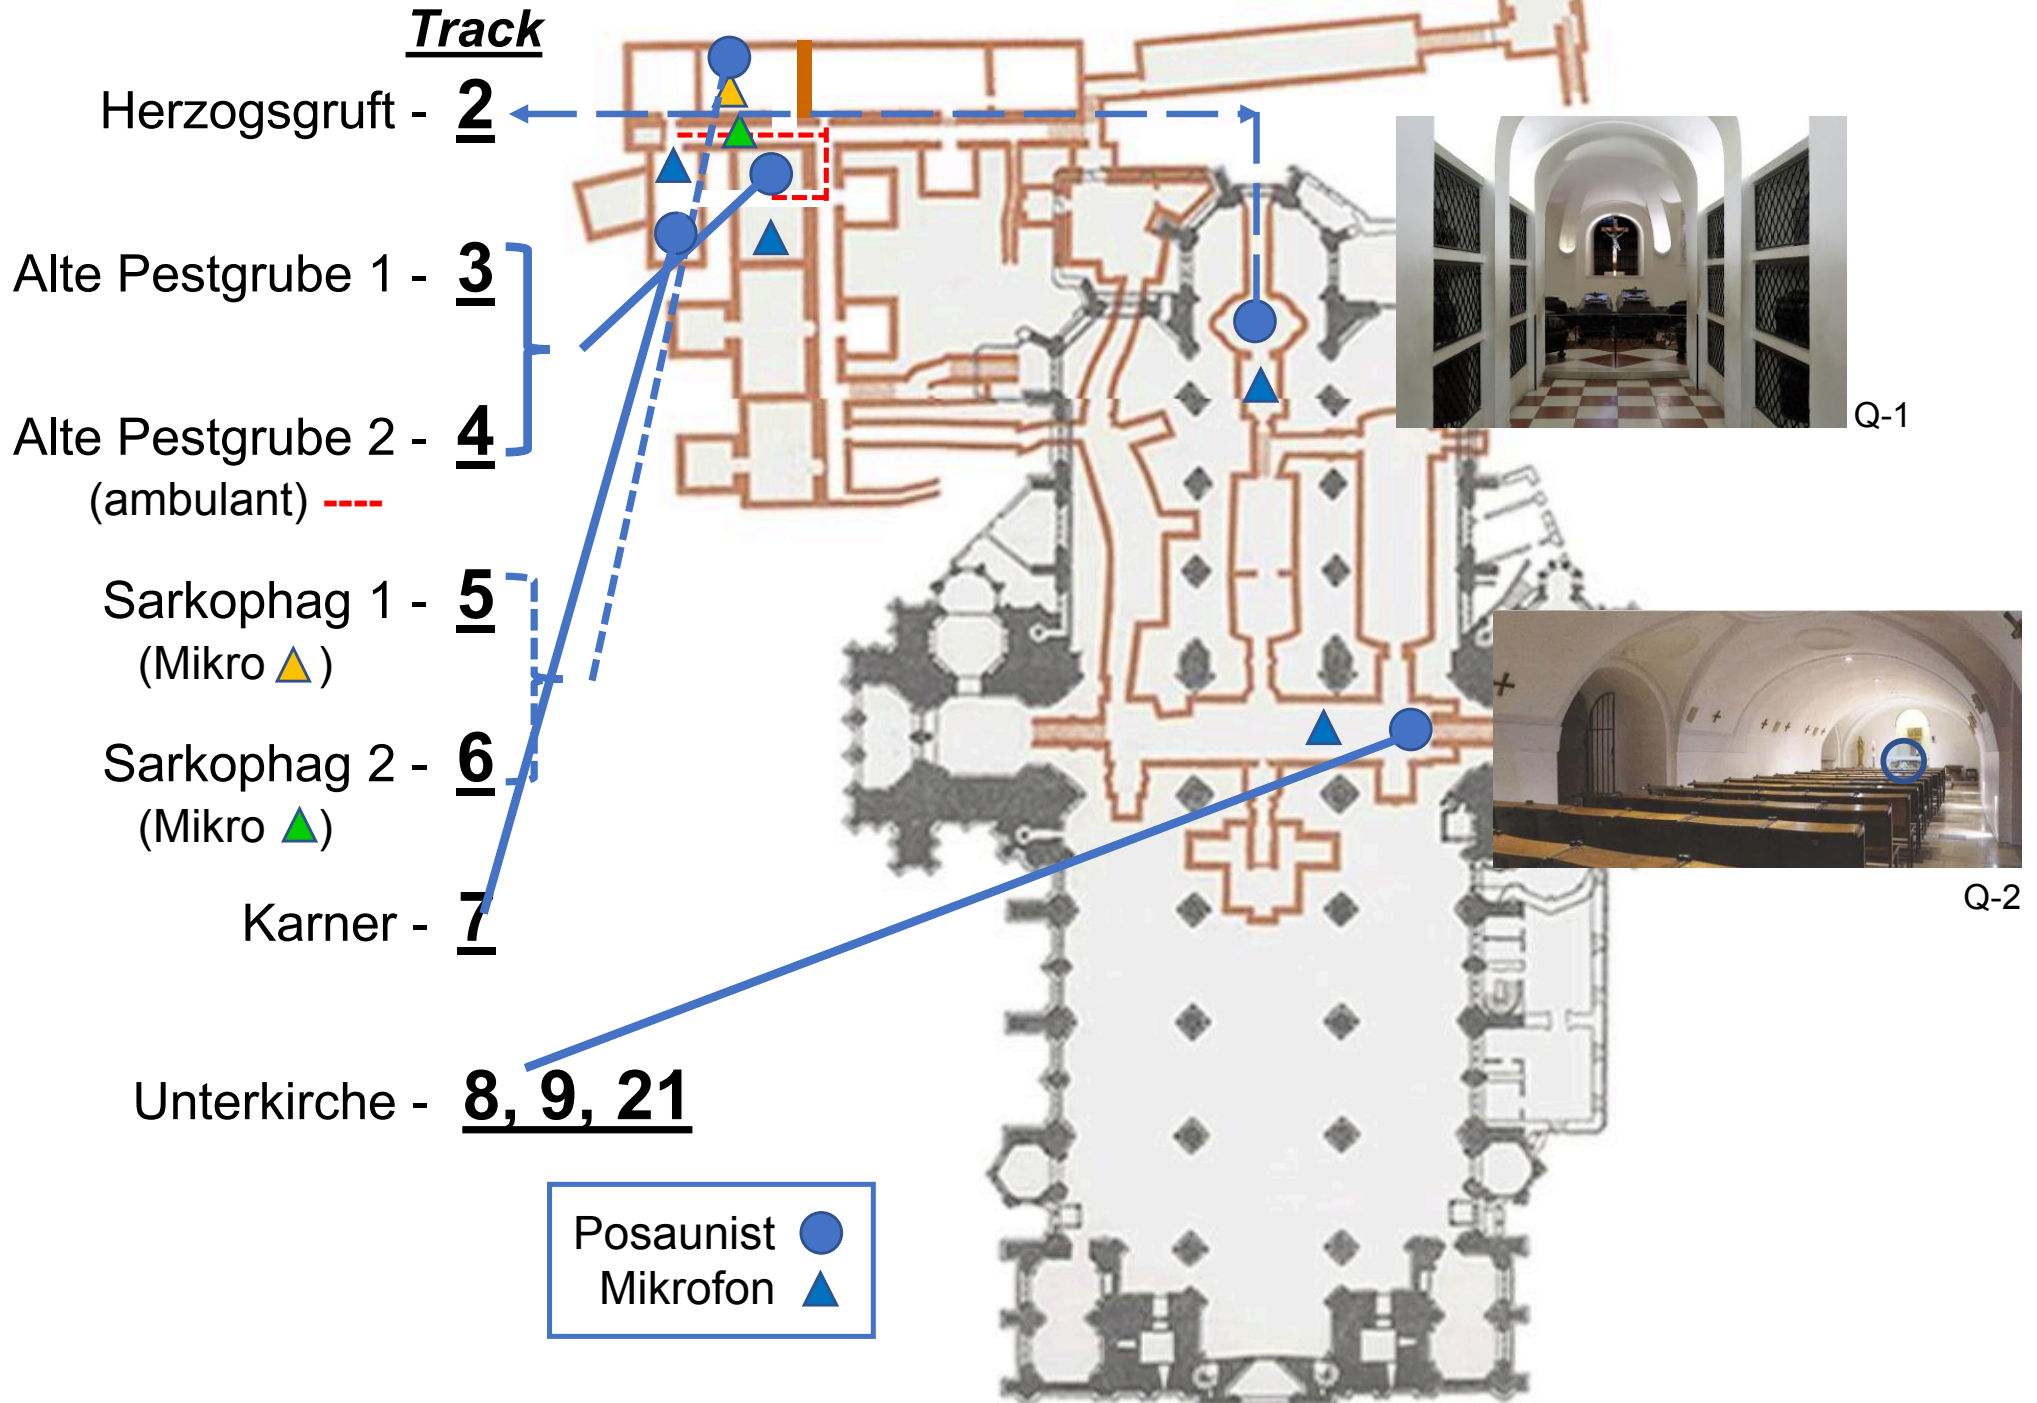

Aus | cul | ta | tio | nes

***Erkundung des
Wiener Stephansdoms
mit
Bertl Mütter***

Ein Appendix von Karl Millahn, Graz

Unterwelt : Katakomben

auf Erden

Track

- Barbarakapelle - **10**
- Eligiuskapelle - **11**
- Katharinenkapelle - **12**
- Untere Sakristei - **13**
- Langhaus 1 - **14**
- Langhaus 2 - **20**

Q-3

Q-4

Q-4

Q-4

Q-6

Q-5

zwischen Erde und Himmel

Track
Bartholomäuskapelle - 15

Valentinskapelle - 16

Q-7

dem Himmel nah

- Track
- Türmerstube - 17
- Alte Glockenstube - 18
- Pummerin - 19
(direkt über dem Posaunisten!)

Wien (A), Stephansdom, Steffi, Alte Glockenstube, 29.6.2020. Video: Robert Pavlecka

Durch die freundliche Unterstützung von Bertl Mütter mit Hinweisen und Photos kann es gelingen, seinen Auscultationes des Stephansdoms mit diesem Wegweiser auch räumlich zu folgen. Herzlichen Dank.

Ein spezielles Dankeschön an Reinhard Gruber, Domarchivar der Domkirche St. Stephan, für den Grundriss der Katakomben, Details zu den unterirdischen Anlagen und sein Interesse an diesem Wegweiser.